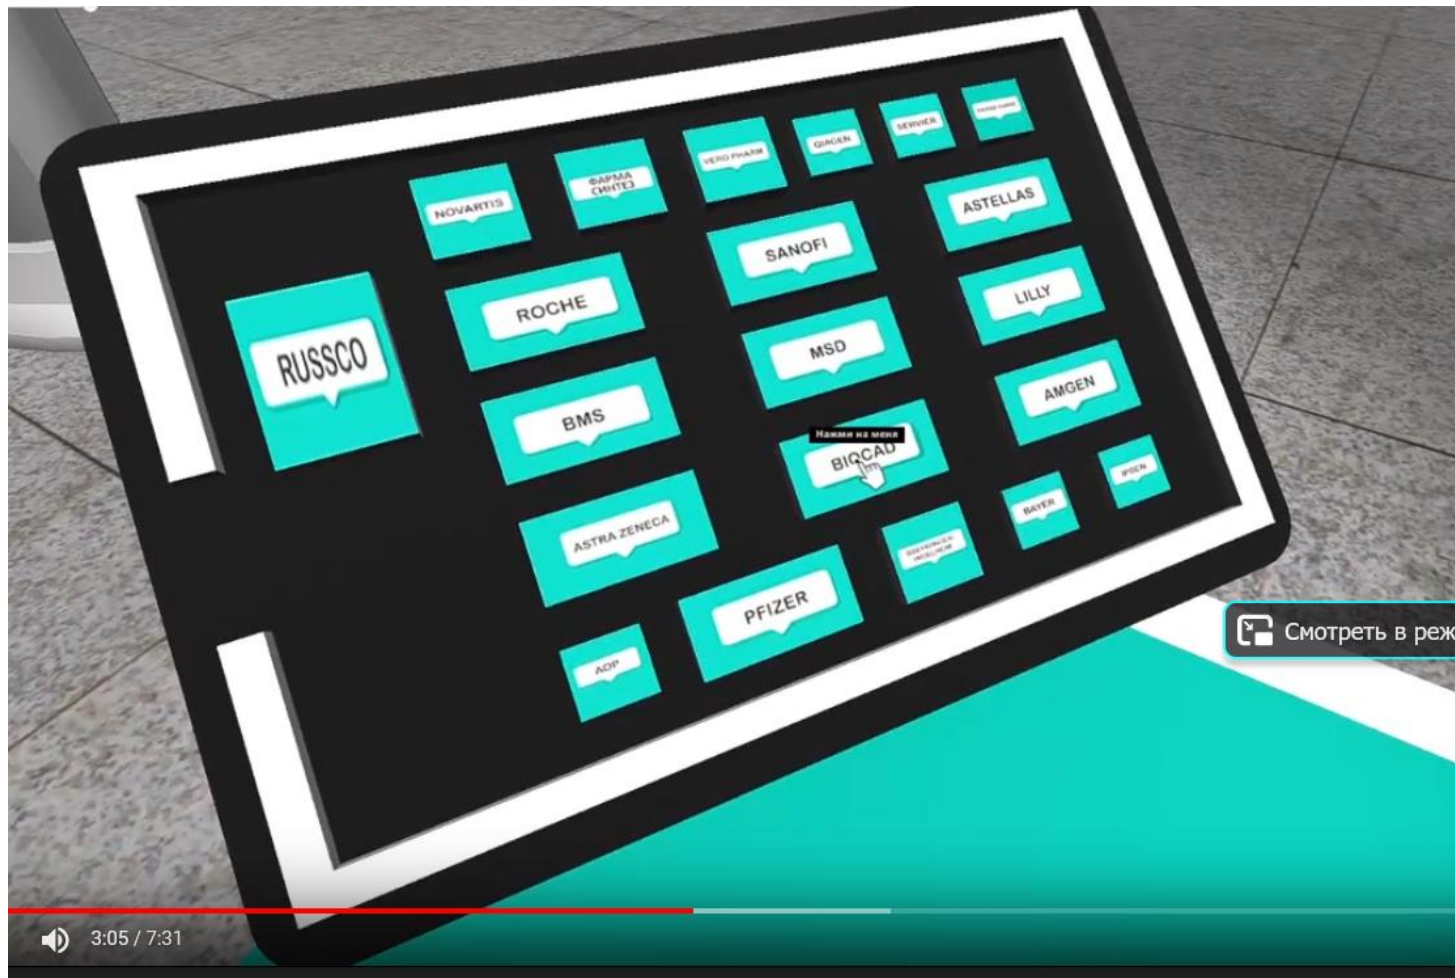

Ввести данные в поля ввода

Введите ваши ФИО, ваш титул и город:

Ваше ФИО . . .

Титул . . .

Город . . .

Я: Мужчина

Войти

Для тестирования нужно выбрать МУЖЧИНА

МОСКВА • В ОНЛАЙН-ФОРМАТЕ

XXIV 11-14
НОЯБРЯ

РОССИЙСКИЙ
ОНКОЛОГИЧЕСКИЙ
КОНГРЕСС – 2020

На Выставке есть 4 карты прямой навигации на выбранный стенд, кликнув на кнопку происходит переадресация на стенд

Чат выставки персональный чат каждого стенда: Пойнтер мыши

1. Пойнтер ТОЧКА означает движение; им можно включать и выключать видео, открывать выпадающие окна и выбирать файлы для просмотра, писать в полях заполнения форм, направив на кнопку на Выставке и кликнув мышью или тачпадом;
2. Пойнтер СТРЕЛКА разрешает писать в текстовых чатах;
3. Нужно активировать пойнтер СТРЕЛКА, нажав правую кнопку мыши(тачпада, если ноутбук). Когда, появится СТРЕЛКА кликнуть ей в поле чата и набрать текст;
4. Выставка имеет общий чат и персональный чат на каждом стенде; Общий чат не обнуляется; Персональные чаты обнуляются при выходе Участника со стенда;