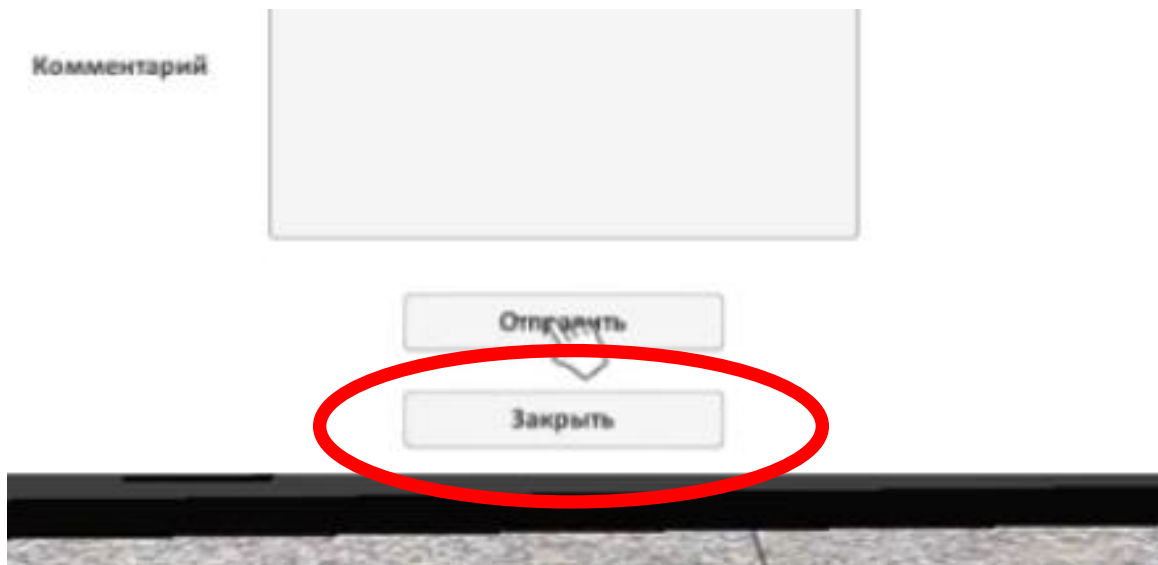

Комментарий

-Просмотреть видео:

-Просмотреть материалы, нажав на картинку с активированным ярлыком НАЖМИ МЕНЯ, перейдя в окно браузера

- Перейти по ссылке
- Пройти тест
- Общение голосом
- Текстовое общение

Важно знать:

-Выпадающие окна, формы заполнения, окна тестовых заданий, инфо окна закрываются ярлыком внизу окна

-Приложение закрывается красным крестиком в правом верхнем углу